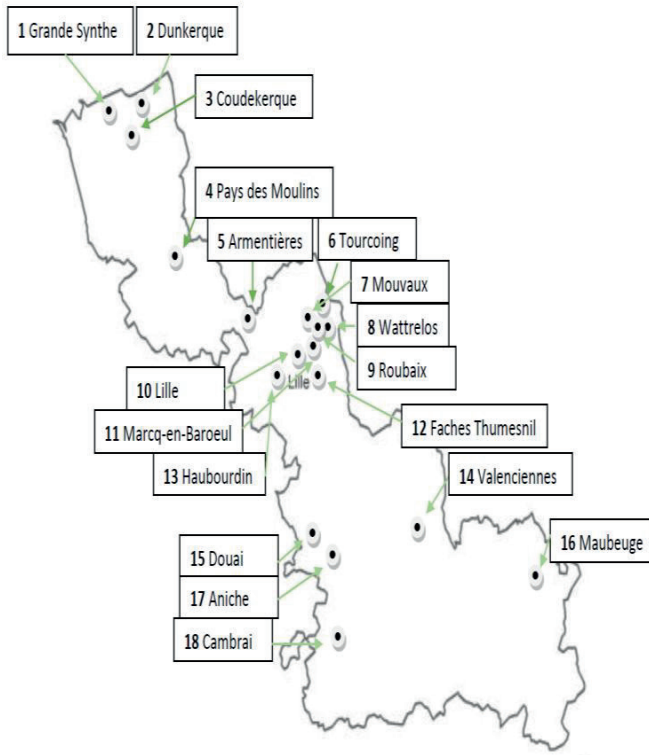

Les Clubs du Nord

Escrime en nORd

L'Escrime est un sport qui développe de multiples **qualités** tout en permettant l'expression de ses propres **atouts** :

-)---- **Concentration**
-)---- **Maîtrise**
-)---- **Volonté**
-)---- **Patience**
-)---- **Vitesse**
-)---- **Précision**
-)---- **Equilibre**
-)---- **Respect**
-)---- **A propos**

ESCRIME
TENTE L'AVEVENTURE

GoldenORd

Près de chez toi

Choisis ton Club

L'ESCRIME en nORd t'offre cette invitation à découvrir l'escrime près de chez toi. Présente ce bon dans le club de ton choix et viens essayer.