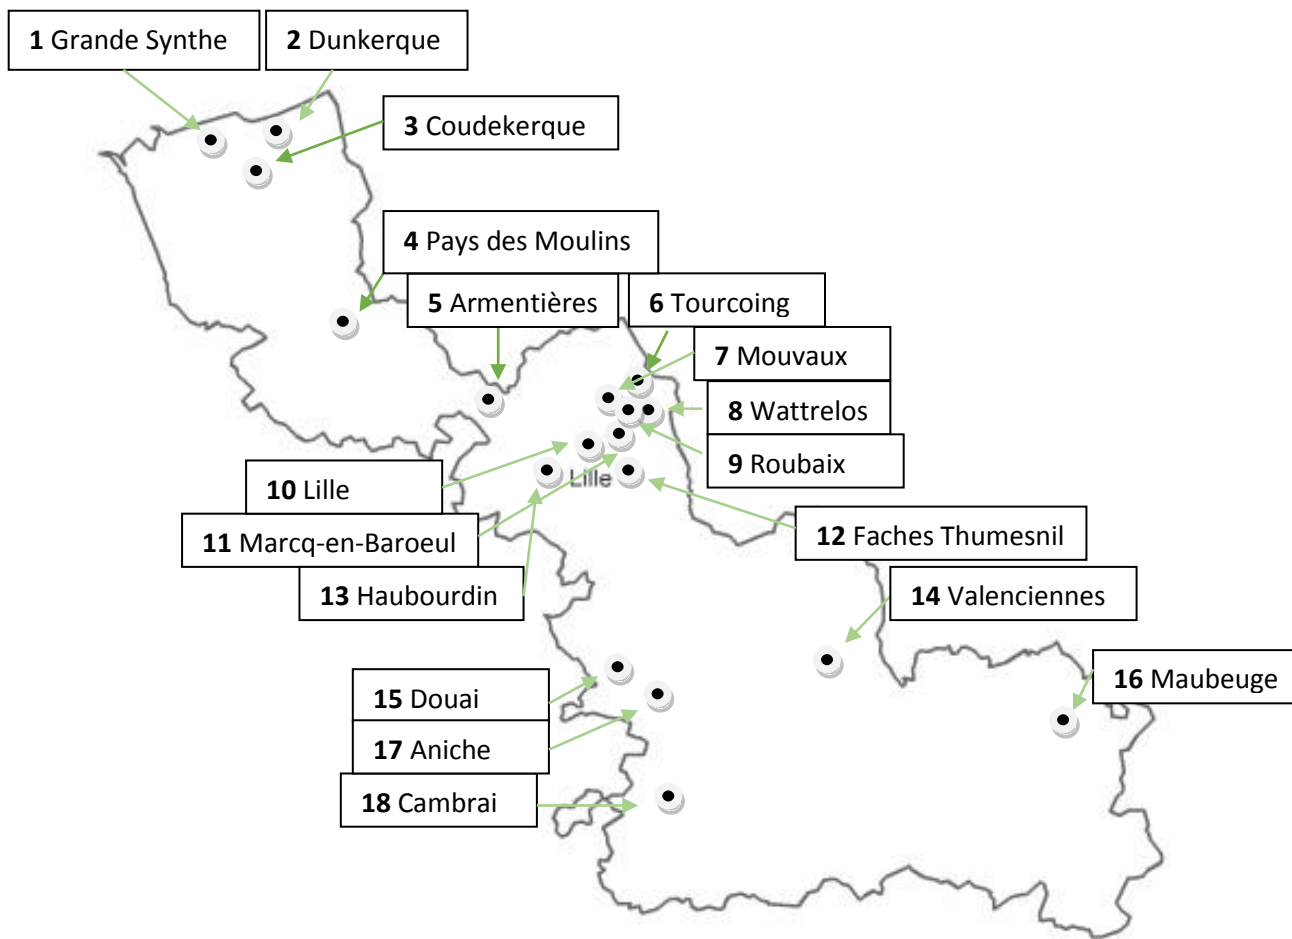

Les Clubs d'Escrime du Nord

- 1) **Olympique Grande Synthe** : Salle d'Armes Jean-Marc Bobeuf, rue Rigaud, 59760 GRANDE-SYNTHE. Mail : president@ogs-escrime.info
Site : www.ogs-escrime.info Tel 09 54 96 84 55.
- 2) **Salle d'Armes Jean Bart Dunkerque** : Salle du Collège Gaspard Malo, Boulevard de l'Europe, 59240 MALO LES BAINS. Mail : sfenaux@orange.fr
Tel : 06 75 47 50 78.
- 3) **Cercle d'Escrime Coudekerquois** : Salle Serge Caplain, Maison de l'Animation, 59210 COUDEKERQUE BRANCHE. Tel : 06 95 74 19 95.
Mail : cercle.escrime.coudekerque@gmail.com
- 4) **Club territorial du Pays des Moulins** (BERGUES, CASSEL, ESQUELBECCO, HONDSCHOOTE, WATTEN) : Tel : 06.46.09.65.67. Site : www.lescadetsduhoutland.info
- 5) **Cercle d'Escrime d'Armentières** : Salle Maurice Dierckens, rue de l'Octroi, Halle Sportive Jean Zay 59280 ARMENTIERES.
Mail : escrime.armentieres@gmail.com Site : cea59.canablog.com
- 6) **Centre d'Initiation à l'Escrime de Tourcoing** : Salle d'Oriola, rue Nationale 59200 TOURCOING. Tel : 03 20 26 12 35. Site : www.eskrimetourcoing.fr
- 7) **Escrime Club Mouvallois** : Salle Didier Flament, Complexe Sportif Pierre de Coubertin, rue Mirabeau, 59420 MOUVAUX. Tel : 03 20 24 34
Mail : ecmouvallois@free.fr
- 8) **Club d'Escrime de Wattrelos** : Salle d'Armes, Cité des Sports, rue Amédée Prouvost 59150 WATTRELOS. Mail : escrime-wattrelos@yahoo.fr
Tel : 03 62 28 59 07. Site : www.escrime-wattrelos.fr
- 9) **Cercle d'Escrime de Roubaix** : Salle d'Armes Jean-François Lamour ; 4 rue Jules Guesde 59100 ROUBAIX. Tel : 03 20 75 54 48.
Mail : roubaixescrime@free.fr Site : www.roubaixescrime.com
- 10) **Académie d'Escrime Vauban Lille** : Crypte Saint-Pierre Saint-Paul, Place de la Nouvelle Aventure, 59000 Lille. Tel : 06 59 35 80 95.
Mail : marc.escrime59@laposte.net Site : www.escrime-vauban-lille.fr
Lille Université Club : Crypte Saint-Pierre Saint-Paul, Place de la Nouvelle Aventure, Wazemmes 59000 Lille. Tel : 03 20 58 91 91.
Mail : luc.escrime@gmail.com Site : www.lucescrime.free.fr
- 11) **Centre d'Initiation à l'Escrime Marcquois** : Salle Maurice Herzog, 1 rue des Entrepreneurs 59700 Marcq en Baroeul. Tel : 03 20 42 19 37.
Mail : escrime.marcq@laposte.net Site : www.marcqescrime.fr
- 12) **Club des Escrimeurs de Faches-Thumesnil** : Salle Alexandre Dumas ; rue Anatole France 59155 FACHES-THUMESNIL. Tel : 07 78 86 25 91.
Mail : cefaches@free.fr Site : ceft.info
- 13) **Atelier des Pratiques de l'Escrime de Beaupré** : Complexe Omnisport Thérey-Godin, Avenue de Beaupré 59320 HAUBOURDIN. Tel 06 77 99 37 60
Mail : christophe.ostrowski@free.fr Site : www.patio-haubourdin.fr
- 14) **Cercle d'Escrime de Valenciennes** : 36 rue de la Longue Chasse 59300 VALENCIENNES. Tel : 03 27 64 42 21. Mail : c.e.v@neuf.fr
Site : www.escrime-valenciennes.fr
- 15) **Cercle d'Escrime de Douai** : Salle d'Armes le Manège ; 143 rue des Wetz 59500 DOUAI. Mail : frederic.chotin@wanadoo.fr Site : escrime-douai.fr
- 16) **Cercle d'Escrime de Maubeuge** : Gymnase Pierre de Coubertin du Lycée Lurçat, rue d'Hautmont 59600 MAUBEUGE. Tel : 03 27 64 42 21.
Mail : escrimemaubeuge@free.fr Site : escrimemaubeuge.free.fr
- 17) **Cercle d'Escrime de l'OMS Aniche** : Salle Wartel, rue Fendali 59580 ANICHE. Tel : 03 27 99 91 15. Mail : freedraes@hotmail.com Site : www.escrimeaniche.fr
- 18) **Cercle d'Escrime de Cambrai** : Base de Loisirs de la Citadelle, rue de la Paix de Nimègue 59400 CAMBRAI. Tel : 07 83 20 83 62. Mail : cercle.escrime.cambrai@gmail.com Site : cercleescrimecambrai.wix.com