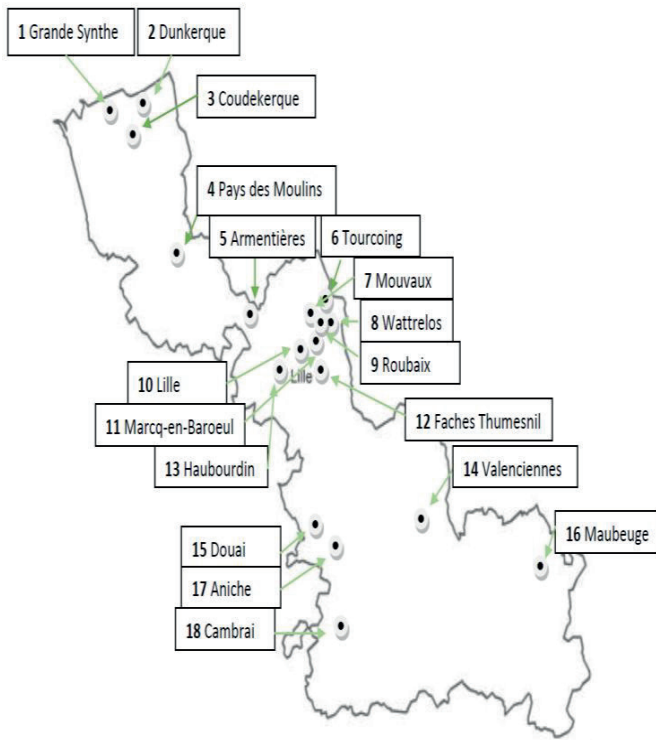

Les Clubs du Nord

Escrime en nORd

L'**Escrime** est un sport qui développe de multiples **qualités** tout en permettant l'expression de ses propres **atouts** :

-)---- **Concentration**
-)---- **Maîtrise**
-)---- **Volonté**
-)---- **Patience**
-)---- **Vitesse**
-)---- **Précision**
-)---- **Equilibre**
-)---- **Respect**
-)---- **A propos**

Près de chez toi

Choisis ton Club

L'**ESCRIME** en nORd t'**offre** cette invitation à découvrir l'escrime près de chez toi. Présente ce bon dans le club de ton choix et viens essayer.

Et si tu souhaites t'inscrire **10€** te seront **offerts** sur ton **adhésion** en présentant ce coupon rempli.